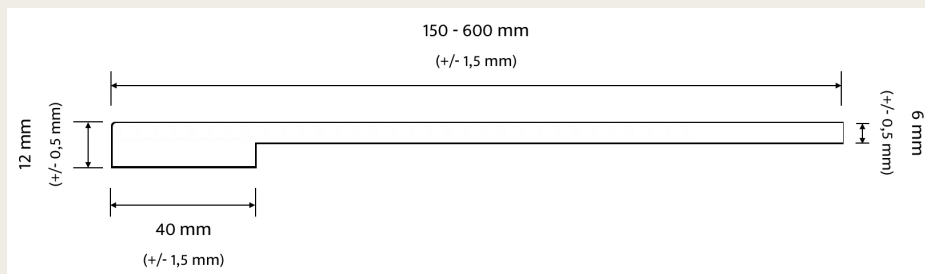

Povrch neobsahuje škodlivé látky, ako sú: radón (Rn), prchavé organické látky (VOC), formaldehyd (CH₂O), olovo (Pb), ZrSiO₄ a butyl benzyl ftalát (BBP), ktoré sa môžu vyskytovať v keramických výrobkoch nižšej kvality, alebo vyrobených z alternatívnych materiálov.

Obr.: Prierez parapetu kolekcie SIMPLICITY LINE.